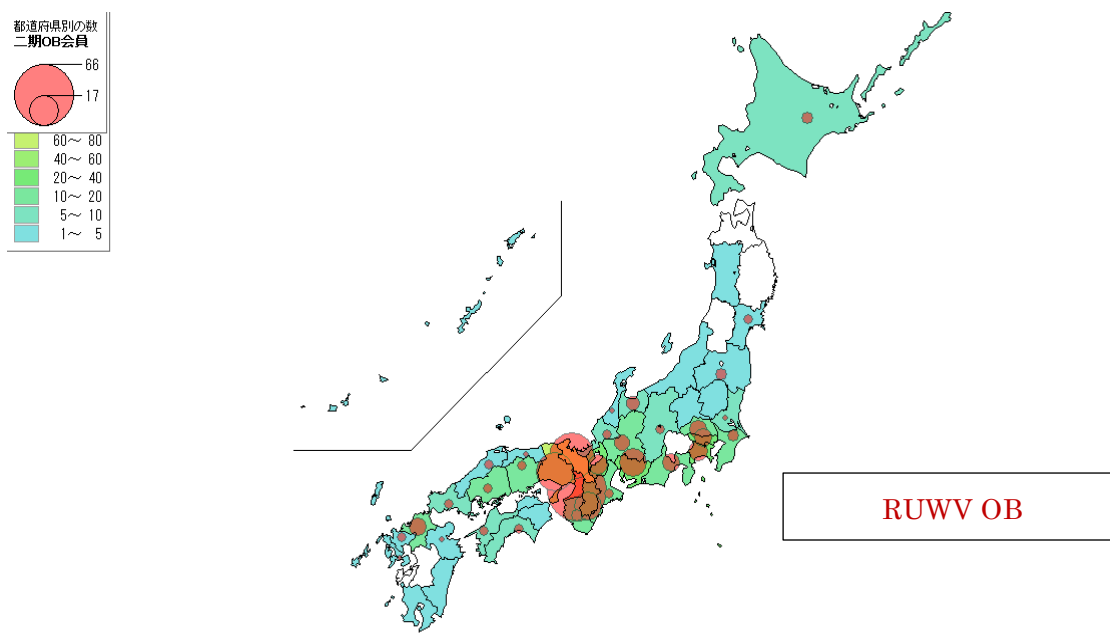

事務局だより

RUWV の OB は全国におられます。事務局で判明しているものを図化してみますと、上の日本地図分布となります。着色が卒業 OB、円グラフが2期 OB 会員の数を表したものです。

RUWV 卒業 OB は北海道から沖縄まで42都道府県に、2期 OB 会員は大阪66名・京都40名をはじめとして33都道府県にいらっしゃいます。

ただし、OB 会は「昭和」卒 OB が9割を占め、「平成」卒 OB が少ない事が課題となっています。

一方、現役は今年度1回生が30名も入会され、40余名となったようです。

ホームページや掲示板の投稿では、現役と OB 有志による読図講習会や山小屋ワークでの相互交流や情報交換の様子も掲載されています。

皆さんもどこかで OB 交流があるかもしれませんね。

(上記分布図は、当会 OB が開発された GIS ソフトで作成したものです。)

《ホームページ》 <http://ruwv-ob.cool.coocan.jp>